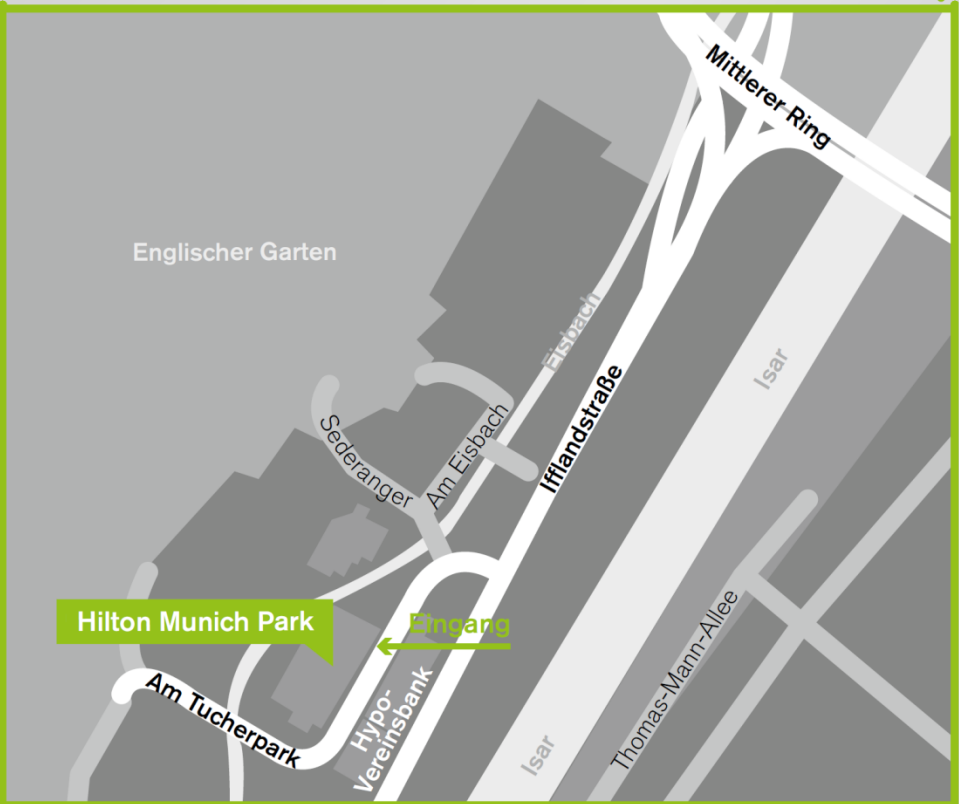

# Anfahrt

Hotel Hilton Munich Park, Am Tucherpark 7, 80538 München