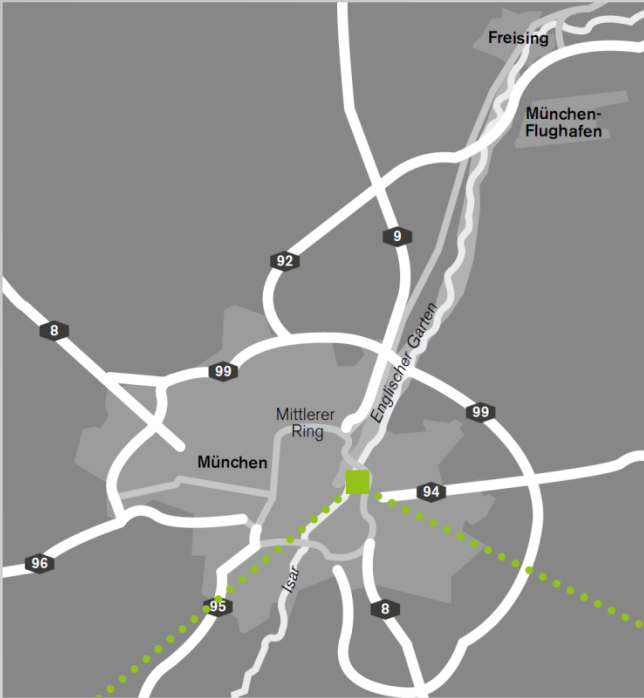

# Anfahrt

Hotel Hilton Munich Park, Am Tucherpark 7, 80538 München